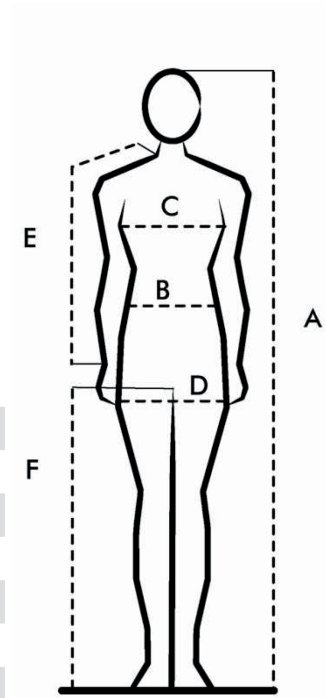

# Size chart Ladies

Size	Height: A	Waist: B	Chest: C	Seat: D	Arm Length: E	Inside leg: F
<b>Ladies</b>						
36	164	68	84	94	70,7	76,8
38	166	72	88	97	71,7	77,5
40	168	76	92	100	72,7	78,3
42	170	80	96	103	73,7	79
44	172	84	100	106	74,7	79,8
<b>Ladies short</b>						
20	160	76	92	100	70,3	74,3
21	162	80	96	103	71,3	75
22	164	84	100	106	72,3	75,8
23	166	88	104	109	73,3	76,5
24	168	94	110	114	74,3	77,3
<b>Ladies long</b>						
76	174	72	88	97	74,1	83,5
80	176	76	92	100	75,1	84,3
84	178	80	96	103	76,1	85

# Size chart Men

Size	Height: A	Waist: B	Chest: C	Seat: D	Arm Length: E	Inside leg: F
<b>Men</b>						
46	174	80	92	92	77,4	80
48	176	84	96	96	78,7	81
50	178	88	100	100	80	82
52	180	92	104	104	81,3	83
54	182	97	108	108	82,6	84
56	184	102	112	112	83,9	85
58	186	107	116	116	85,2	86
60	188	112	120	120	86,5	87
62	190	117	124	124	87,8	88
64	192	122	128	128	89,1	89
<b>Men short</b>						
25	172	92	100	100	78	79
26	174	97	104	104	79,3	80
27	176	102	108	108	80,6	81
28	178	107	112	112	81,9	82
29	180	112	116	116	83,2	83
30	182	117	120	120	84,5	84
31	184	122	124	124	85,8	85
<b>Men long</b>						
102	186	88	100	100	84	86
106	188	92	104	104	85,3	87
110	190	97	108	108	86,6	88
114	192	102	112	112	87,7	89
118	194	107	116	116	88,2	90